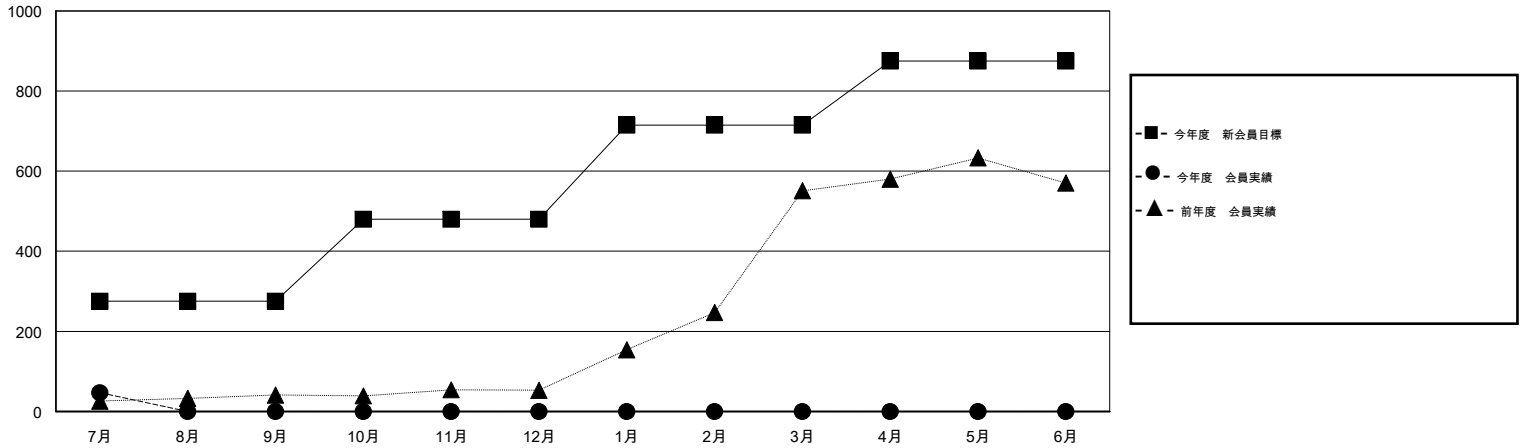

# MONTHLY MEMBERSHIP PROGRESS REPORT

District 334 C

Results as of: 7/31/2014

GMT: Chikao Suzuki

地域 JAPAN

GMT会則地域 5-Jap

クラブ				
結果 : 2014-2015				
四半期	新クラブ目標	実際の新クラブ	実際の解散クラブ	実際の純増/純減
7月/8月/9月	0	0	0	0
10月/11月/12月	0	0	0	0
1月/2月/3月	1	0	0	0
4月/5月/6月	0	0	0	0

名				
結果 : 2014-2015				
四半期	新会員目標	実際の追加登録会員数	実際の退会者	実際の純増/純減
7月/8月/9月	275	65	18	47
10月/11月/12月	205	0	0	0
1月/2月/3月	235	0	0	0
4月/5月/6月	160	0	0	0

新クラブ目標及び実績累計

会員目標及び実績累計

解散クラブ: 0	31 CLUBS OF 82 一名以上の新会員を登録	男女別 男性 2,999 (81.49%) 女性 681 (18.51%)
退会者 物故会員 2 クラブ解散 0 その他 16 合計 18	<a href="#">健康診断データはこちら</a>	家族会員 1,184 世帯主 570 世帯主以外 614